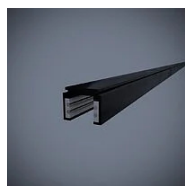

521
Binario elettrificato

Accessori

519
Binario elettrificato