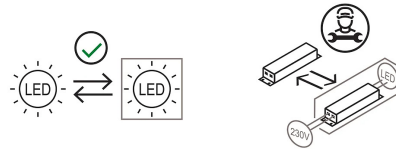

Certificazioni

EcoLabel