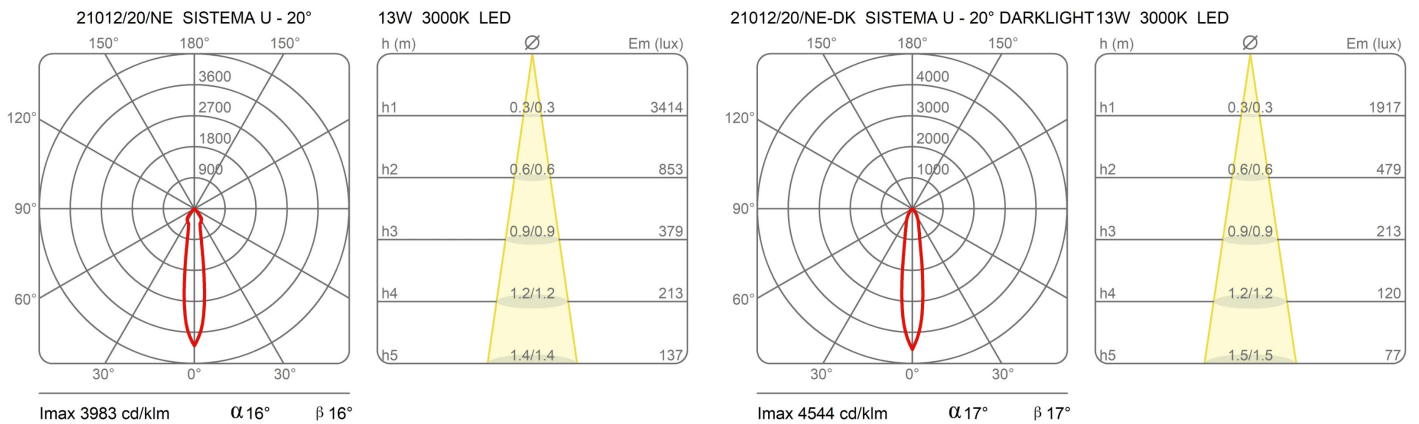

Curve fotometriche