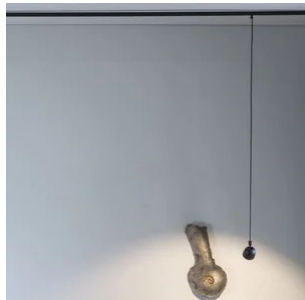

Codice varianti colore

21012/20/NE