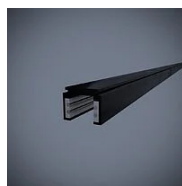

Faretto a sospensione a luce diretta, orientabile. Struttura in alluminio verniciato. Sorgente di luce a LED con ottiche a diversi fasci di luce. Con cavo di sospensione e adattatore per binario elettrificato 48V.

### Codice varianti colore

21012/20/NE

Nero

21012/20/BI

Bianco

## Accessori

**519**  
Binario elettrificato

**520**  
Binario elettrificato

**521**  
Binario elettrificato

**526J**  
Cavo di sospensione per binario elettrificato

**500X**  
Dispositivo Push-Dali

**544**  
Giunto