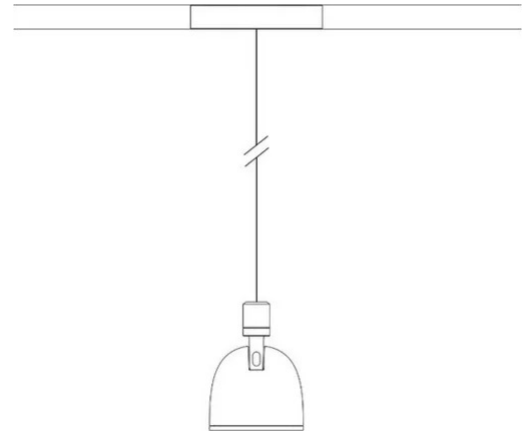

# Sistema U

Fascio stretto - non dimmerabile

Studio Natural

colori

Tipologia      Faretto Sospensione

Utilizzo      Interno

48V 13 W 1950 lm

luce diretta

Faretto a sospensione a luce diretta, orientabile. Struttura in alluminio verniciato. Sorgente di luce a LED con ottiche a diversi fasci di luce. Con cavo di sospensione e adattatore per binario elettrificato 48V.

Premi

Famiglia	Sistema U
Tipologia	Faretti Sospensione
Utilizzo	Interno

**Dimensioni**

Altezza	10 cm
Diametro	7 cm
Peso	0.5 Kg

**Materiali**

Struttura	alluminio	Diffusore	policarbonato
-----------	-----------	-----------	---------------